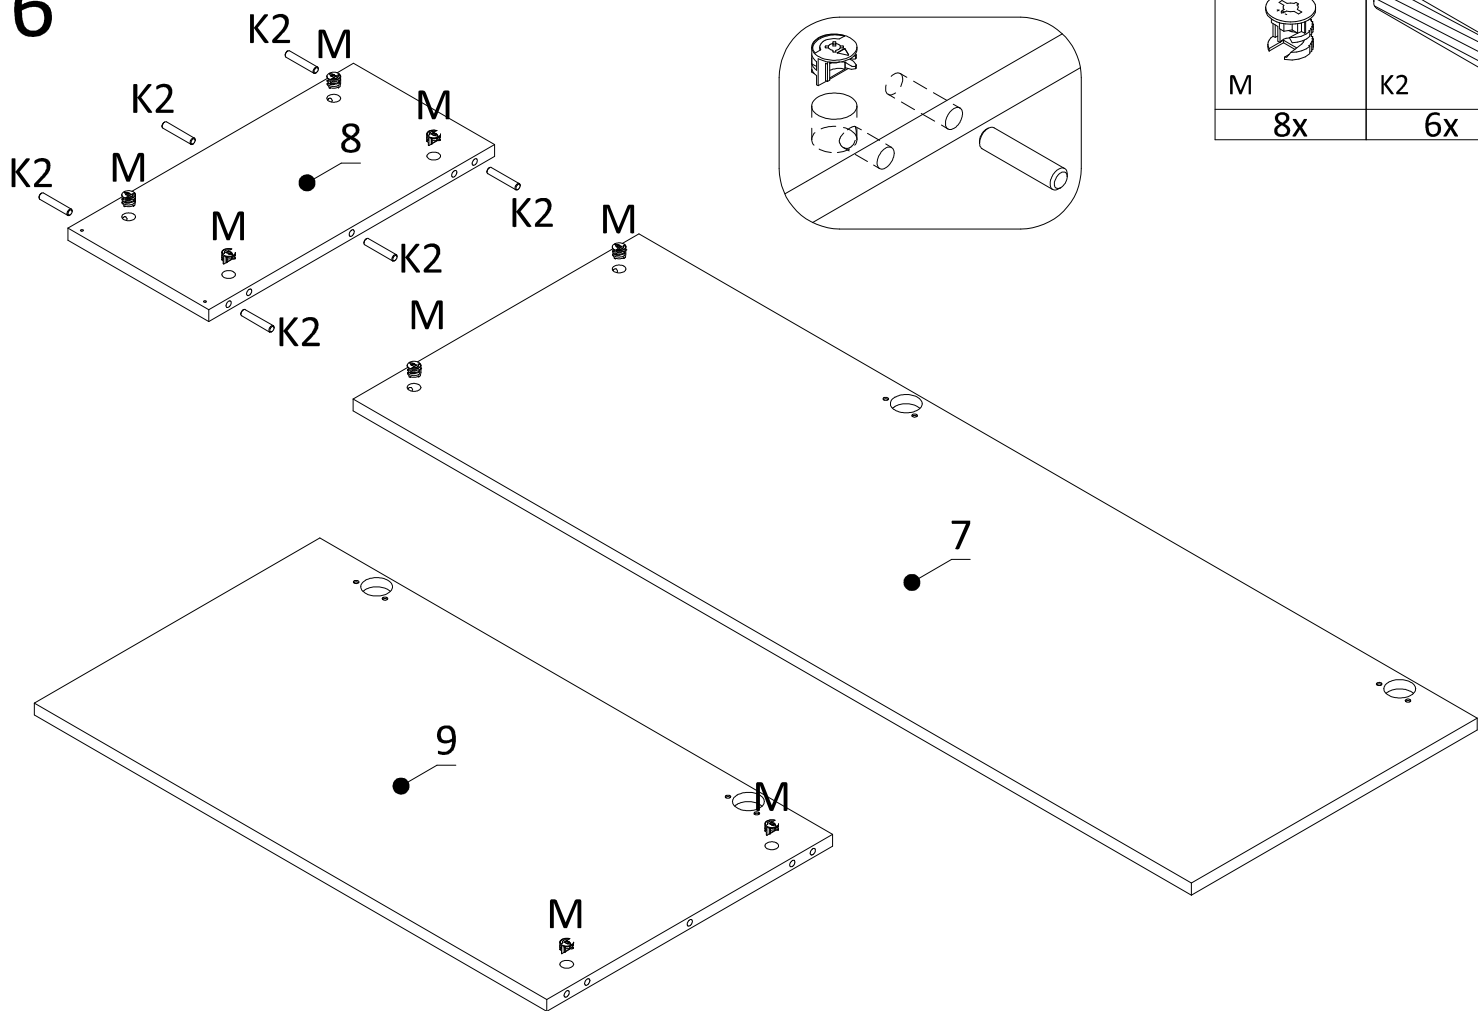

SORENO

Szafa 45

Option B

									
U 1x	W1 2x	W4 12x	Z1 4x	PZ 4x	K 22x	K2 6x	M 24x	T 16x	T2 4x
									
D 1x	R 2x	O 2x	P 16x	SL 4x	Z5 8x	ZM 24x	G 20x	S 8x	PS 1x

1

2

3

	
SL	T
2x	8x

4 Option L

PZ
4x

5 Option B

P
16x

6

	
M 8x	K2 6x

7

		
W4	Z1	T2
8x	4x	4x