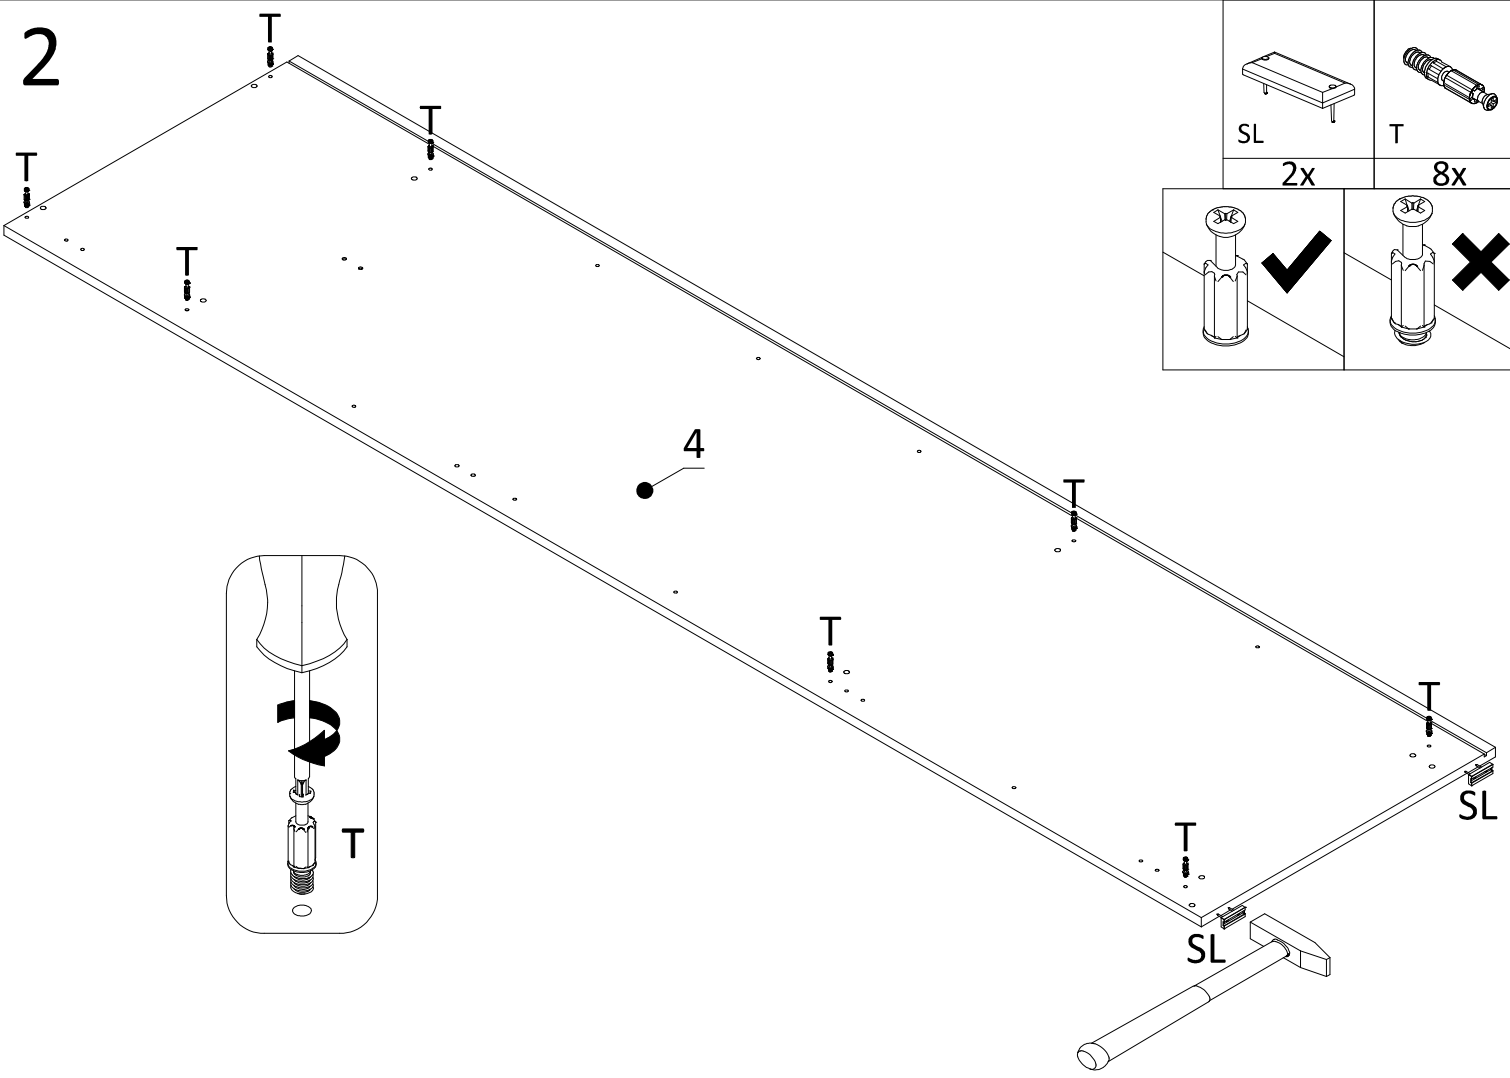

SORENO

Szafa 45

Option B

									
U 1x	W1 2x	W4 12x	Z1 4x	PZ 4x	K 22x	K2 6x	M 24x	T 16x	T2 4x
									
D 1x	R 2x	O 2x	P 16x	SL 4x	Z5 8x	ZM 24x	G 20x	S 8x	PS 1x

1

2

3

	
SL	T
2x	8x

4 Option L

PZ
4x

5 Option B

P
16x

6

	
M 8x	K2 6x

7

		
W4	Z1	T2
8x	4x	4x