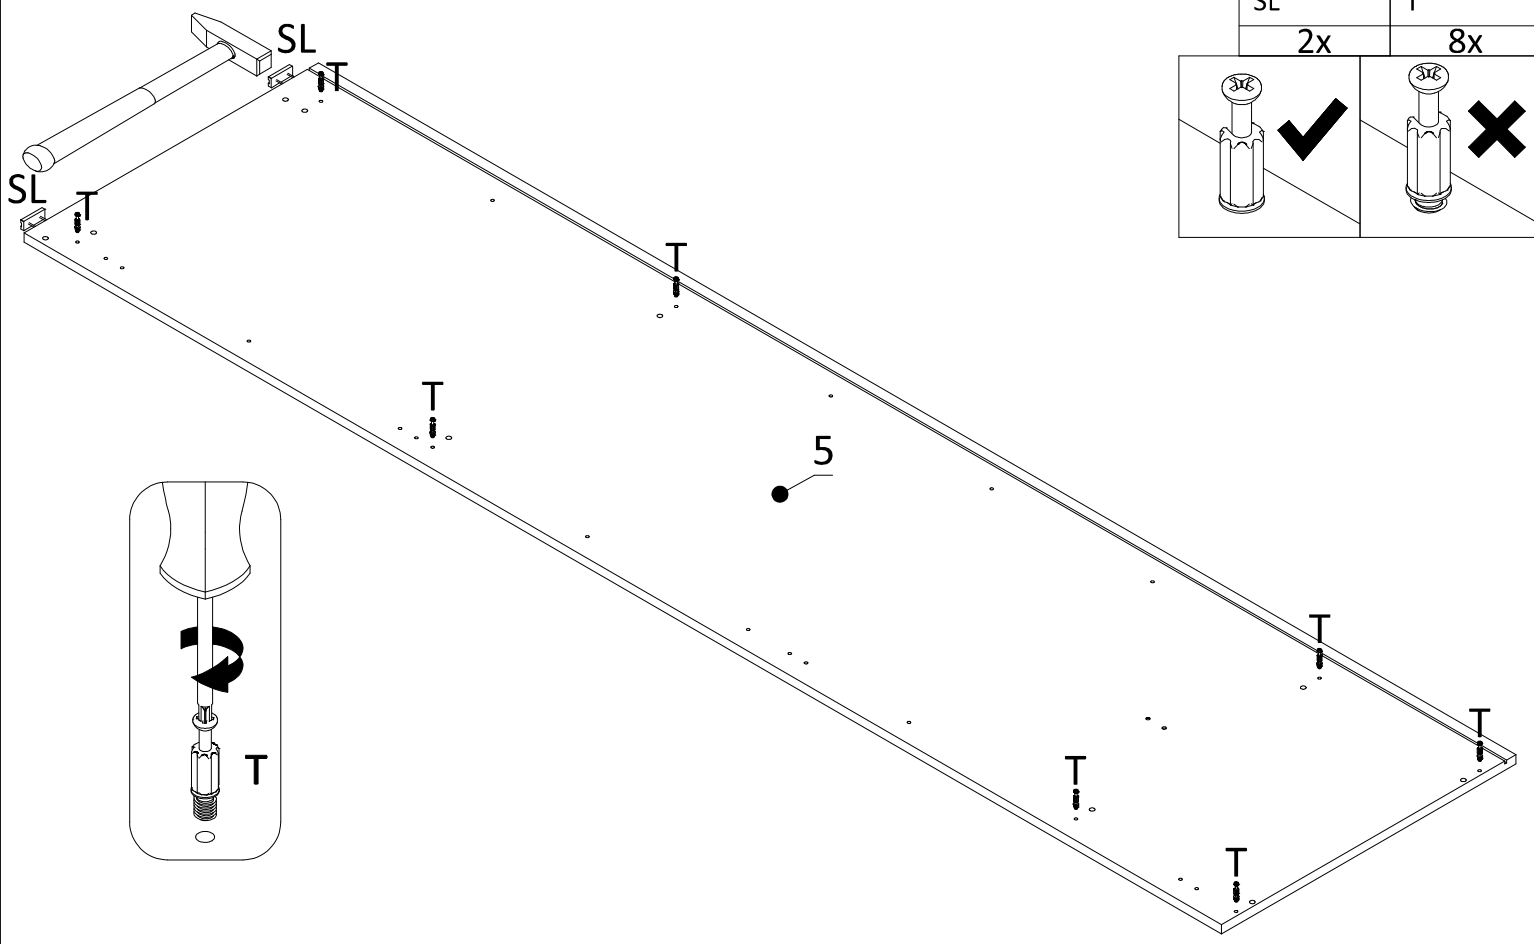

SORENO

Szafa 45

Option B

									
U 1x	W1 2x	W4 12x	Z1 4x	PZ 4x	K 22x	K2 6x	M 24x	T 16x	T2 4x
									
D 1x	R 2x	O 2x	P 16x	SL 4x	Z5 8x	ZM 24x	G 20x	S 8x	PS 1x

1

2

3

	
SL	T
2x	8x

4 Option L

PZ
4x

5 Option B

P
16x

6

	
M 8x	K2 6x

7

		
W4	Z1	T2
8x	4x	4x