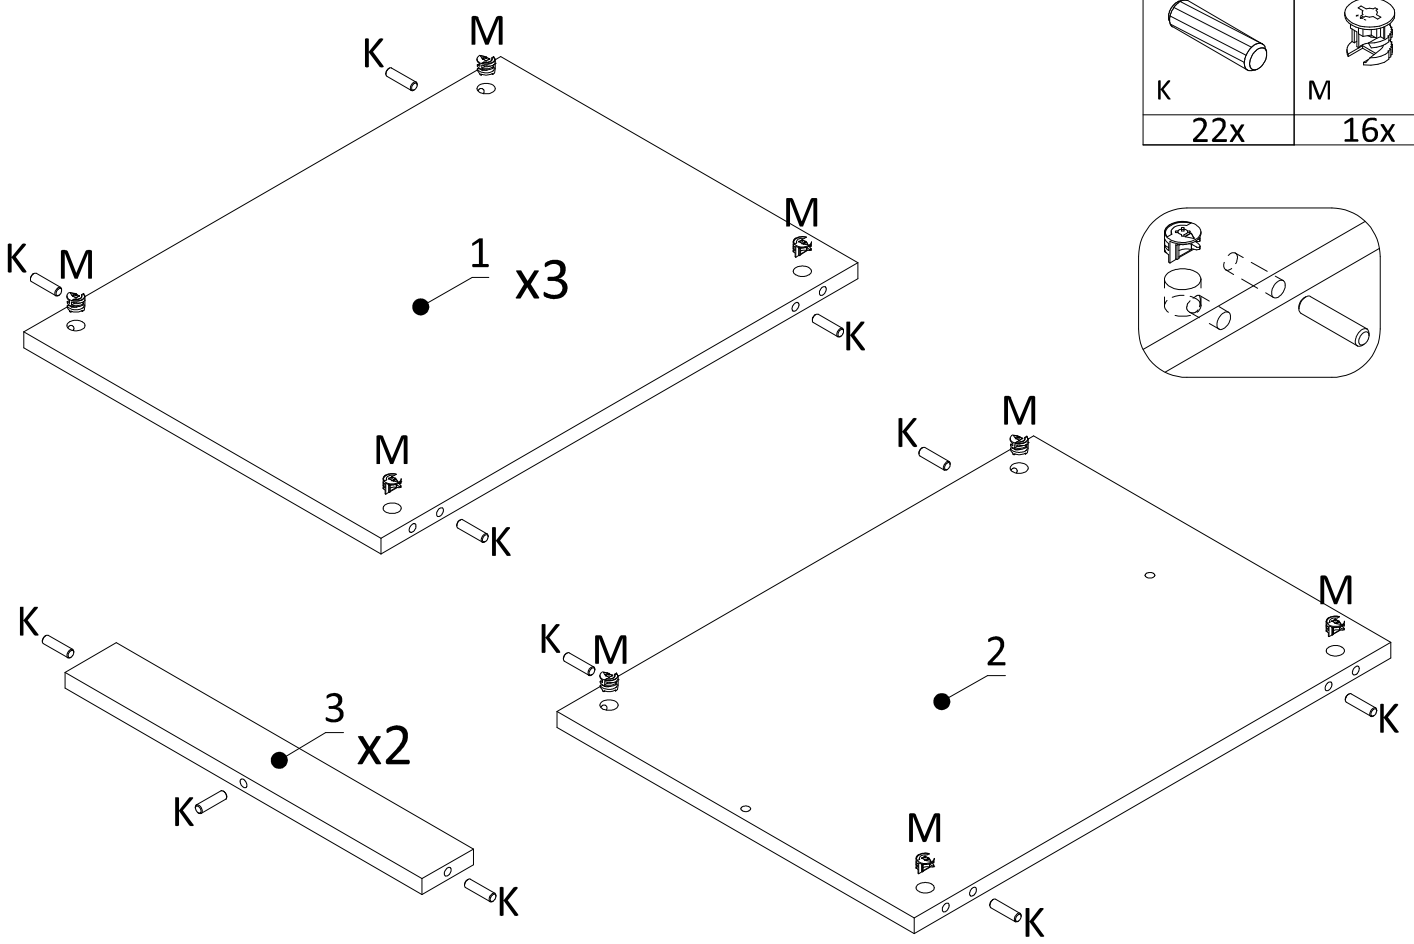

SORENO

Szafa 45

Option B

									
U 1x	W1 2x	W4 12x	Z1 4x	PZ 4x	K 22x	K2 6x	M 24x	T 16x	T2 4x
									
D 1x	R 2x	O 2x	P 16x	SL 4x	Z5 8x	ZM 24x	G 20x	S 8x	PS 1x

1

2

3

	
SL	T
2x	8x

4 Option L

PZ
4x

5 Option B

P
16x

6

	
M 8x	K2 6x

7

		
W4	Z1	T2
8x	4x	4x