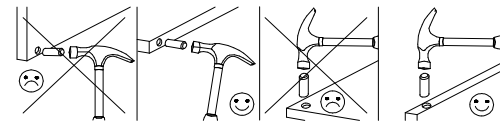

SORENO

Szafa 45

Option B

									
U 1x	W1 2x	W4 12x	Z1 4x	PZ 4x	K 22x	K2 6x	M 24x	T 16x	T2 4x
									
D 1x	R 2x	O 2x	P 16x	SL 4x	Z5 8x	ZM 24x	G 20x	S 8x	PS 1x

1

2

3

	
SL	T
2x	8x

4 Option L

PZ
4x

5 Option B

P
16x

6

	
M 8x	K2 6x

7

		
W4	Z1	T2
8x	4x	4x